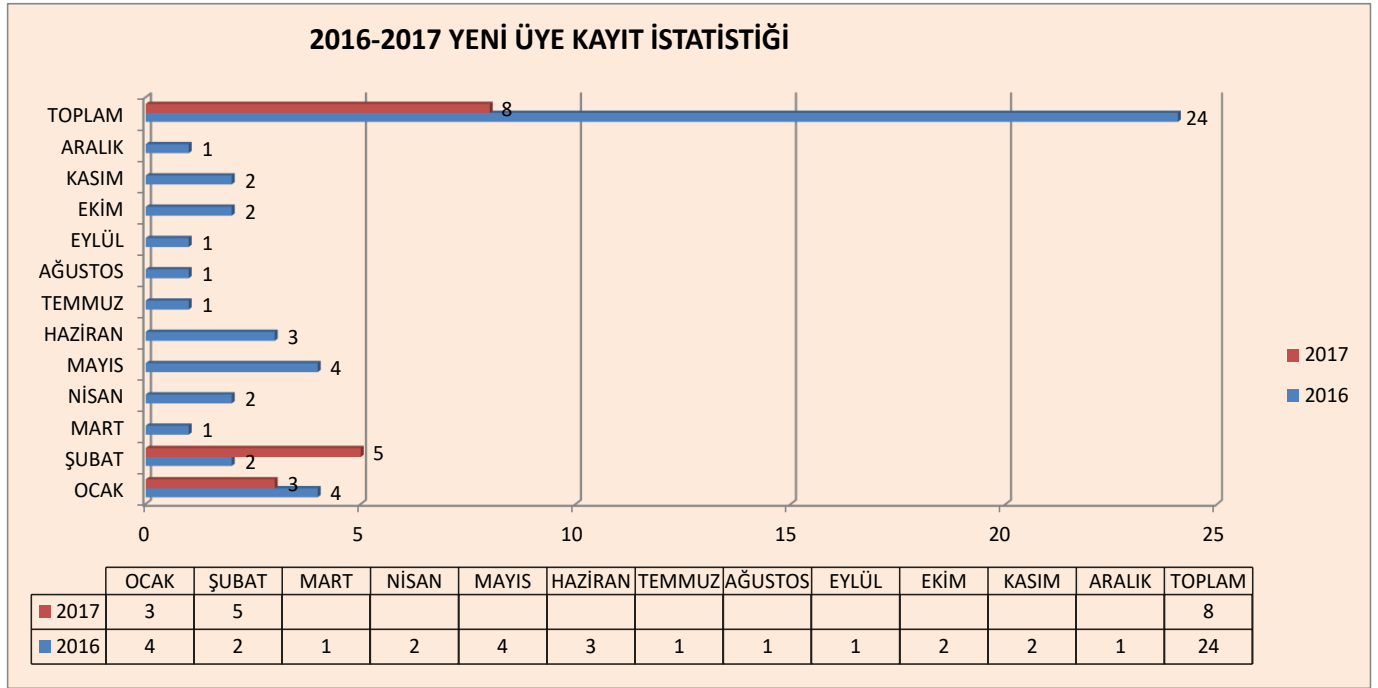

ÜYE KAYIT SAYISI: 2016 yılı Şubat ayı sonu itibariyle 2 yeni üye kaydı gerçekleşirken 2017 yılı Şubat ayı itibariyle 5 yeni üye kaydı gerçekleşmiştir.

ÜYE TERK SAYISI: 2016 yılı Şubat ayı sonu itibariyle 2 üyenin üyeliği TERK olurken, 2017 yılı Şubat sonu itibariyle 0 üyenin üyeliği TERK olmuştur.

ÜYE ASKI SAYISI: 2016 ve 2017 yılı Şubat ayı itibariyle üyeliği ASKI olan üyemiz bulunmamaktadır.